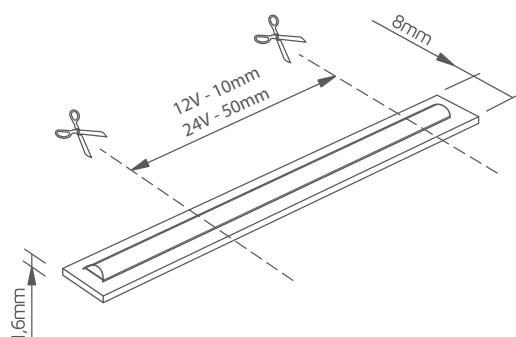

TAŚMA LED filament

Cechy

- Możliwość dopasowania długości
- Na odwrocie taśma klejąca
- Rolki 5m z dwustronnym zasilaniem
- Przewód zasilający 12cm

Korzyści

- Oszczędność energii
- Wysoka trwałość
- Szeroki zakres zastosowań

Indeks	Opis	Strumień świetlny	CRI	SCDM	Rozmiar
742058	9W/m, 3000K, IP20	828lm/m	CRI≥90	<4	500x0,8cm
742065	9W/m, 4000K, IP20	880lm/m	CRI≥90	<5	500x0,8cm
745813	10W/m, 4000K, IP20	1388lm/m	CRI≥90	<5	500x0,8cm
745820	10W/m, 3000K, IP20	1320lm/m	CRI≥90	<5	500x0,8cm

Pakowanie
25/1 5901780742058 (742058)
25/1 5901780742065 (742065)
25/1 5901780745813 (745813)
25/1 5901780745820 (745820)

Uwaga!

Montaż tylko przez wykwalifikowanego elektryka, na odpowiednim profilu aluminiowym odprowadzającym ciepło.