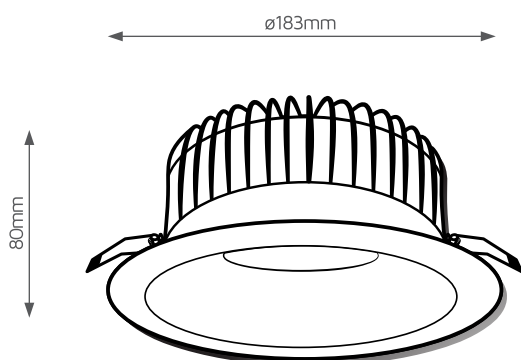

Pakowanie
1/18 5901780742430