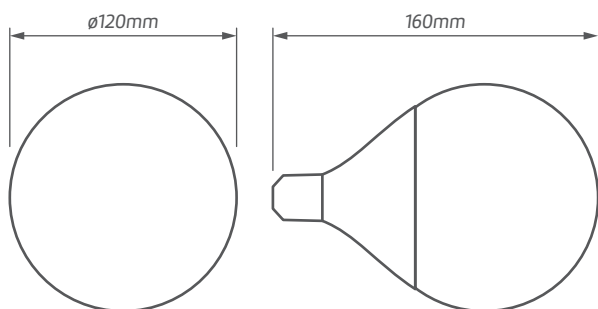

Led GLOBE

Moc	18W (100W)
Indeks	LB-7KN3G0-01
Strumień świetlny	1520lm
Temp. barwowa	3000K
CRI	≥80
Nap. znamionowe	220-240V~
Częstotliwość	50Hz
Trzonek	E27
EEl	A+ 18kWh/1000h

Zastosowanie:

Cechy

- Ponad 80% oszczędność energii w porównaniu do lamp żarowych
- Bardzo wysoka trwałość
- Natychmiastowy zapłon
- Brak możliwości ściemniania

Korzyści

- Klasyczny kształt umożliwia bezpośrednią zamianę lamp żarowych
- Nie zawiera rtęci

Pakowanie
1/20 5901780733551