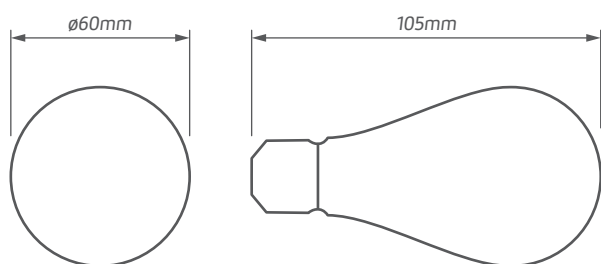

Led Bulb A60 filament

Moc	8W (60W)
Indeks	LB-8PA300-01
Strumień świetlny	800lm
Temp. barwowa	2700K
CRI	≥80
Nap. znamionowe	220-240V~
Częstotliwość	50Hz
Trzonek	E27
EEl	A+ 8kWh/1000h

Zastosowanie:

Cechy

- Ponad 80% oszczędność energii w porównaniu do lamp żarowych
- Bardzo wysoka trwałość
- Natychmiastowy zapłon
- Brak możliwości ściemniania

Korzyści

- Klasyczny kształt umożliwia bezpośrednią zamianę lamp żarowych
- Nie zawiera rtęci