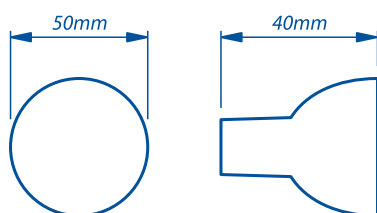

Spotlight LED GU5.3 4W

SP-5CM200-01
SP-5CM200-03

DANE TECHNICZNE:

	SP-5CM200-01	SP-5CM200-03
Moc	4W (30W)	4W (30W)
Strumień świetlny	320lm	340lm
Temperatura barwowa	3000K	6000K
Współczynnik oddawania barw	≥ 80	≥ 80
Napięcie znamionowe	12V AC/DC	12V AC/DC
Trzonek	GU5.3	GU5.3

Dane techniczne poszczególnych produktów, z powodu złożonego procesu produkcji, są danymi statystycznymi i mogą się różnić od ww. danych.

PAKOWANIE:

Karton zbiorczy/opakowanie pośrednie/opakowanie jednostkowe: **100/10/1**
5901780733292 (3000K)
5901780733308 (6000K)