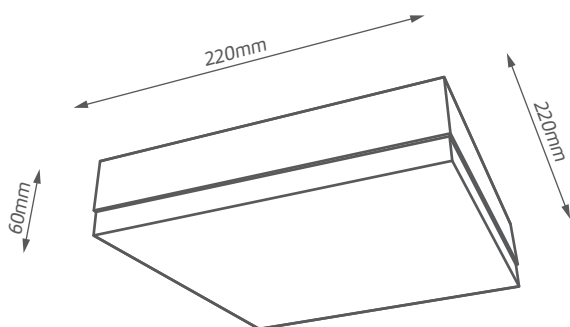

CORSA LED

Moc	18W
Indeks	PL-568010-01
Strumień świetlny	1300lm
Temp. barwowa	4000K
CRI	≥80
Nap. znamionowe	220-240V~
Częstotliwość	50Hz
Kolor	biała
Klosz	poliwęglan
EEL	A 18kWh/1000h

Zastosowanie:

Cechy

- Produkt energooszczędny
- Źródło światła LED