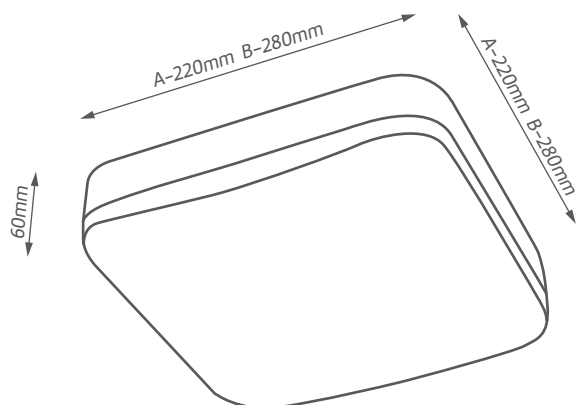

CORSA LED

Moc	15W	24W
Indeks	PL-50D010-01	PL-50E010-01
Strumień świetlny	1050lm	1600lm
Temp. barwowa	4000K	4000K
CRI	≥80	≥80
Nap. znamionowe	220-240V~	220-240V~
Częstotliwość	50Hz	50Hz
Kolor	biała	biała
Klosz	poliwęglan	poliwęglan
EEL	A 15kWh/1000h	A 24kWh/1000h

A: PL-50D010-01
B: PL-50E010-01

Zastosowanie:

Cechy

- Produkt energooszczędny
- Źródło światła LED

Korzyści

- Klosz i podstawa wykonane z tego samego materiału (poliwęglan)

LUNO^{PRO} Plafoniera
CORSA LED 15W