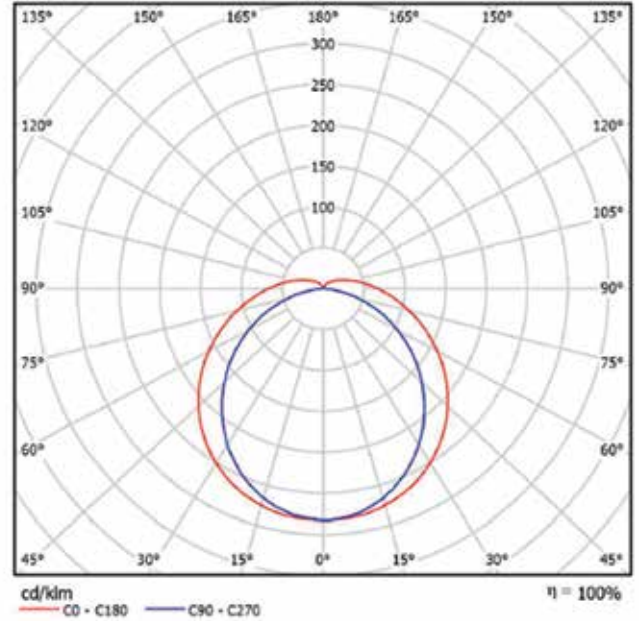

HEMI LED EKO

dane fotometryczne

18W

36W

50W