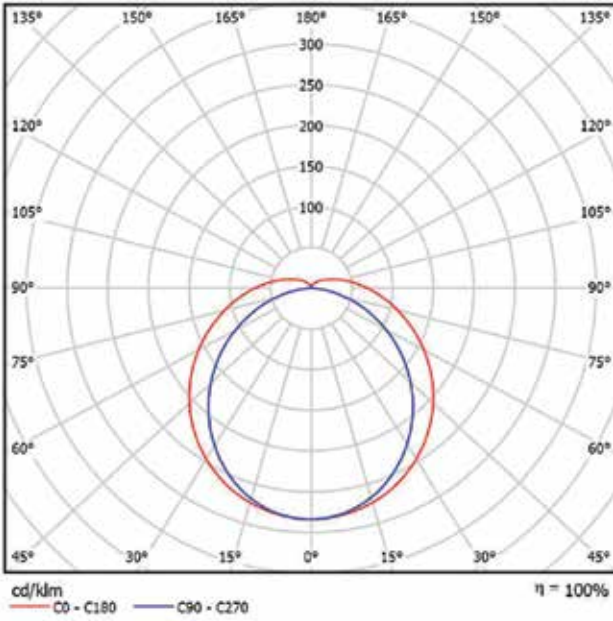

HEMI LED EKO

dane fotometryczne

18W

36W

50W