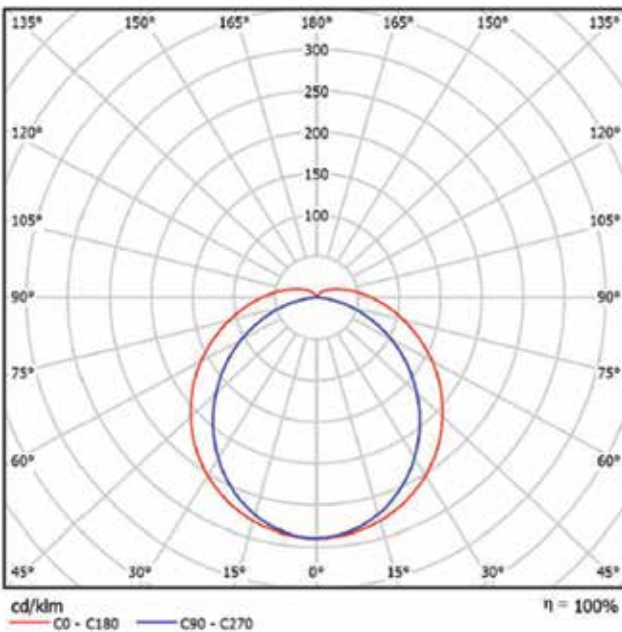

HEMI LED EKO

dane fotometryczne

18W

36W

50W