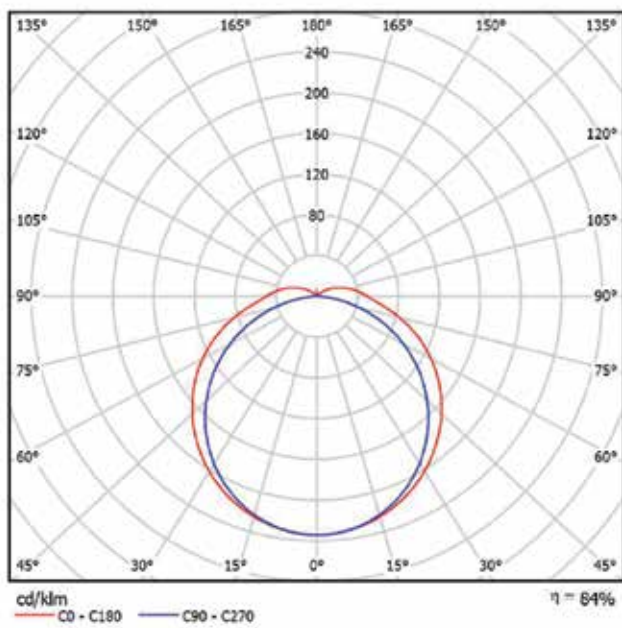

HEMI LED

dane fotometryczne

52W

65W