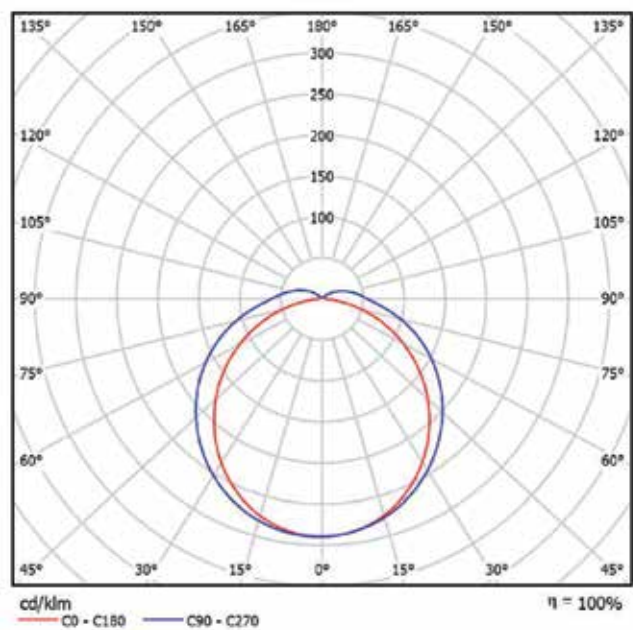

HEMI LED

dane fotometryczne

52W

65W