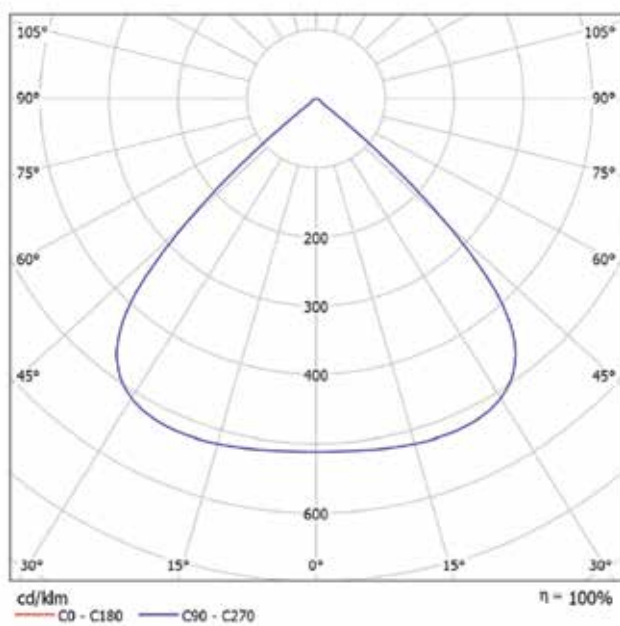

High Bay-e

dane fotometryczne

100W

200W