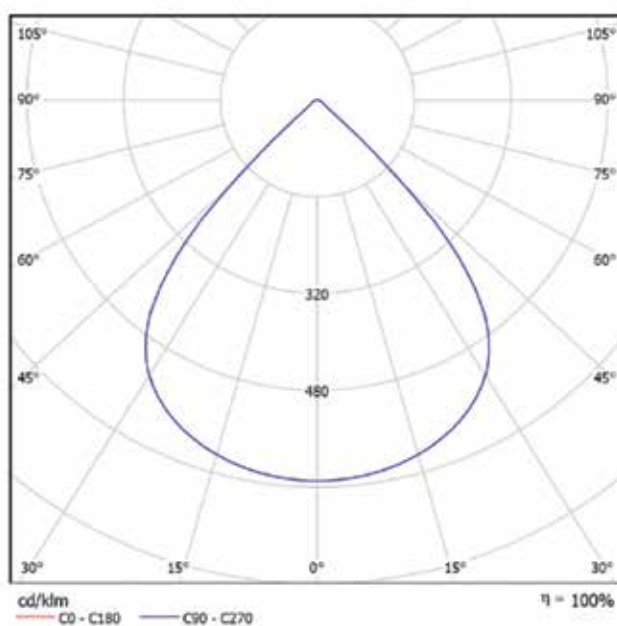

High Bay-e

dane fotometryczne

100W

200W