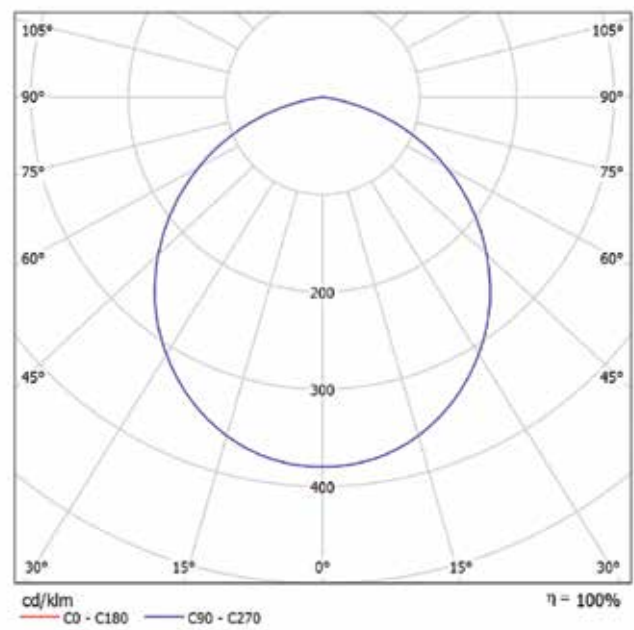

FORZA

dane fotometryczne

14W

25W