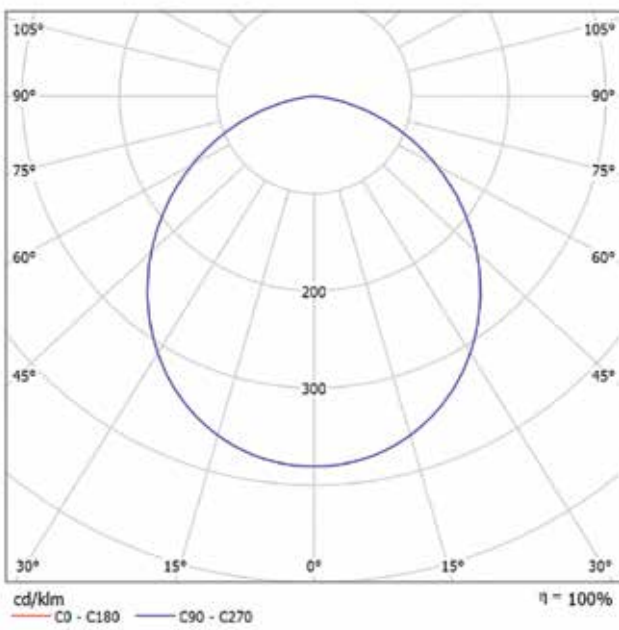

FORZA

dane fotometryczne

14W

25W